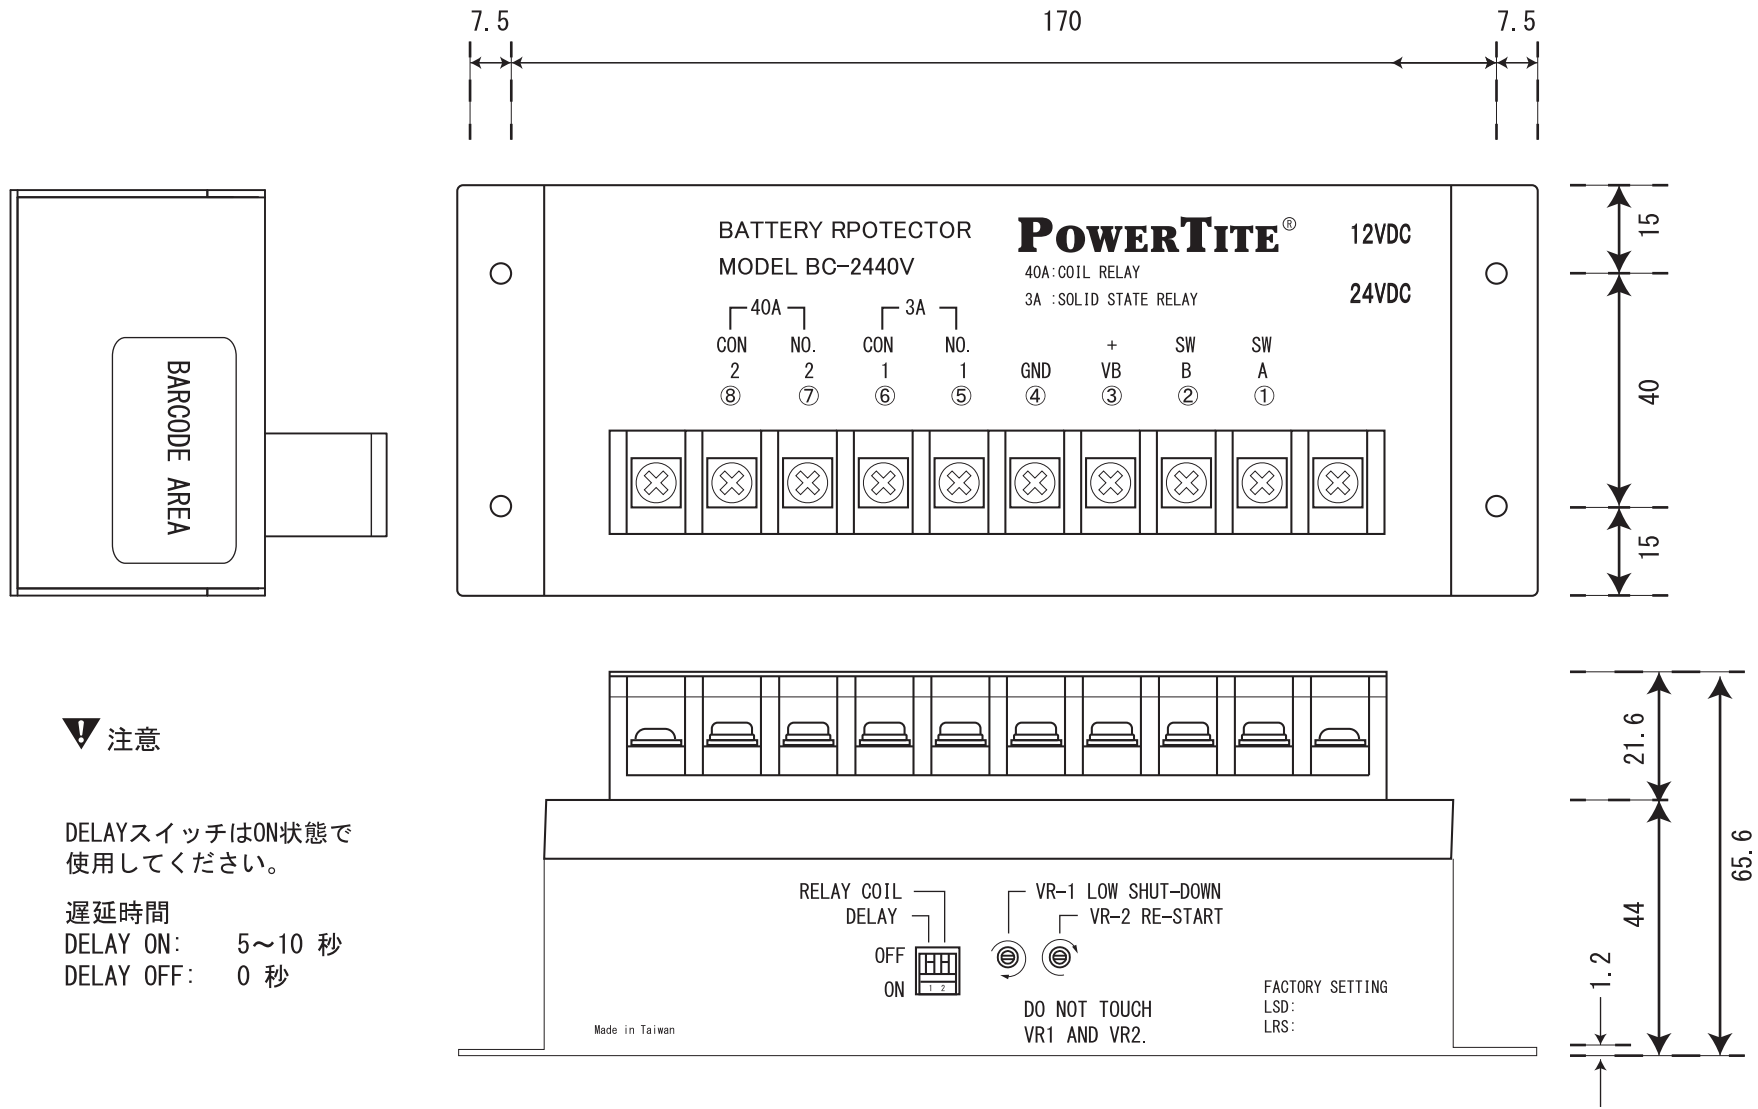

寸法図

▼ 注意

DELAYスイッチはON状態で
使用してください。

遅延時間

DELAY ON: 5~10 秒

DELAY OFF: 0 秒