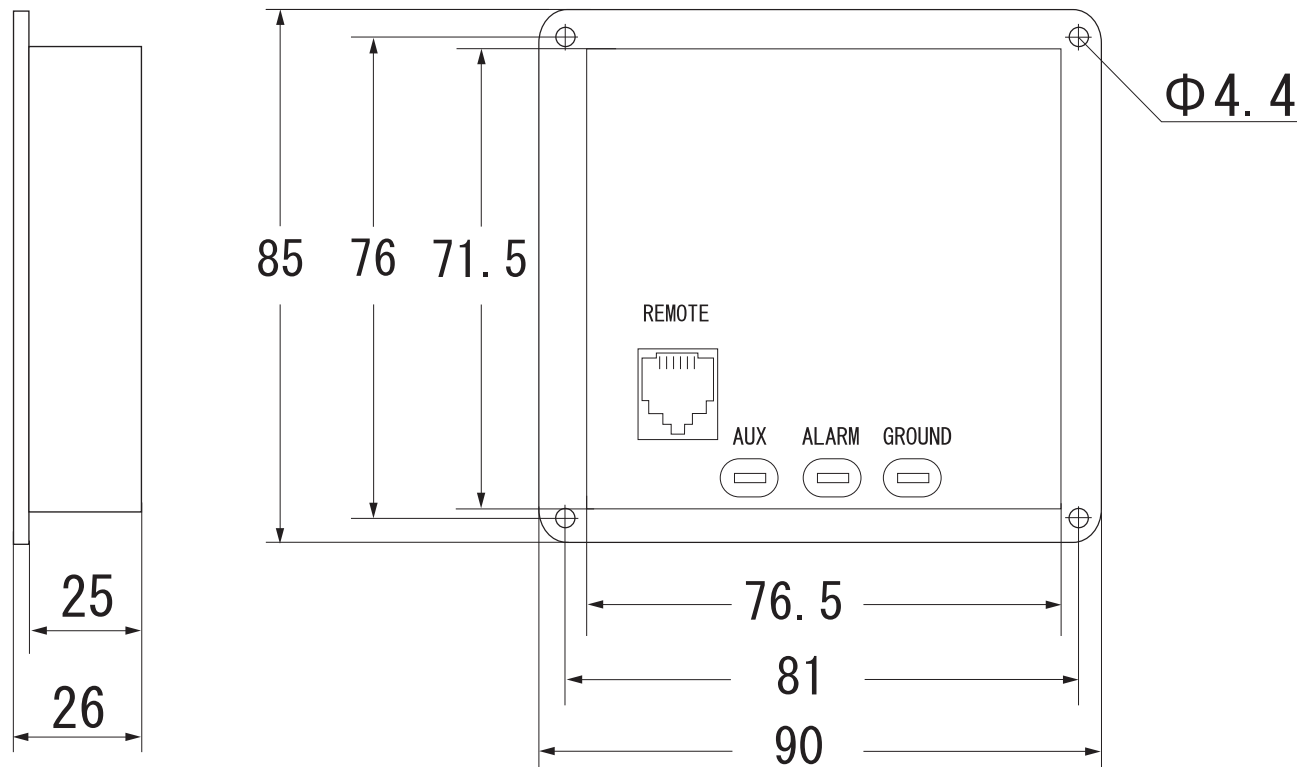

横面

裏面

株式会社 未来舎

TITLE REMOTE CONTROL UNIT
REMO-166

FILE NAME: REMO-166_sz

承認

日付

承認

2009/5/15

検査

技術

寸法

日付

図面番号

SHEET: 1 OF 1

改定