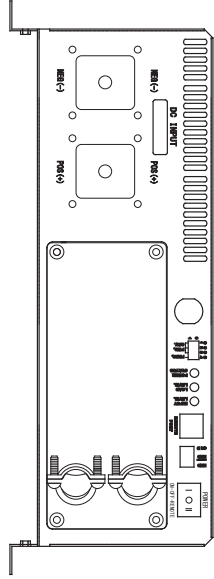

コネクター一式

直引き出し線式

120

FI-SU2503 463mm

R4 9.3

133.5

196

133.5

313.4

332

寸法精度 +/-2mm

素材名	所要寸法
仕上処理	塗装

株式会社 未来舎

TITLE FI-SU2503
TRANSFER SWITCH INVERTER

承認	承認	検査	技術
日付	2012/5/24		

単位 mm	図面番号	改定
日付	SHEET:1 OF 1	