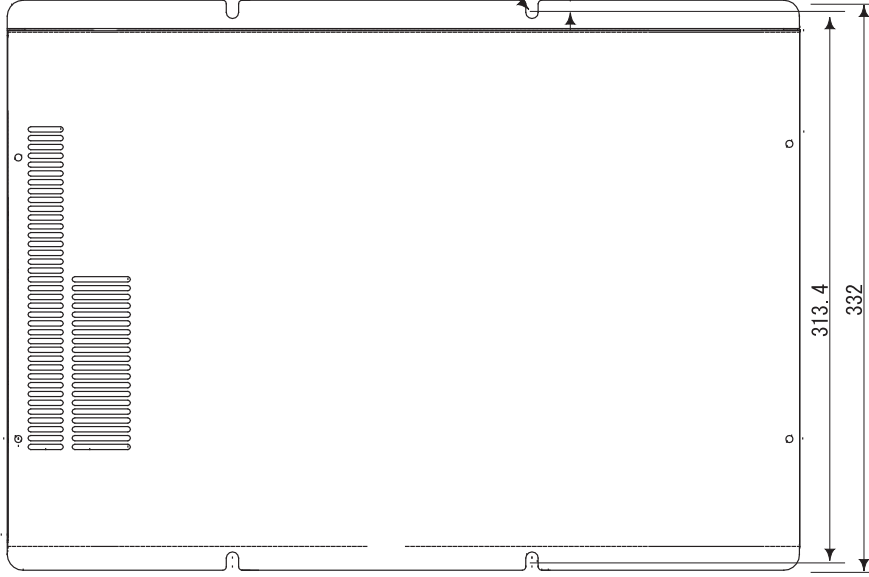

コネクター一式

直引き出し線式

120

FI-SU2503 463mm

R4 9.3

133.5

196

133.5

313.4

332

寸法精度 +/-2mm

素材名	所要寸法
仕上処理	塗装

株式会社 未来舎

TITLE FI-SU2503
TRANSFER SWITCH INVERTER

承認	承認	検査	技術
日付	2012/5/24		

単位 mm	図面番号	改定
日付	SHEET:1 OF 1	