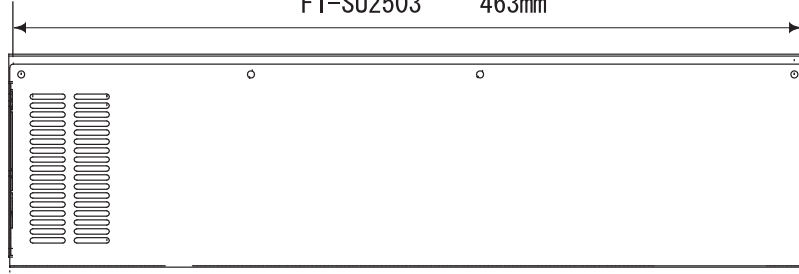

コネクター一式

直引き出し線式

120

FI-SU2503 463mm

R4 9.3

133.5

196

133.5

313.4

332

寸法精度 +/-2mm

素材名	所要寸法
仕上処理	塗装

株式会社 未来舎

TITLE FI-SU2503
TRANSFER SWITCH INVERTER

承認	承認	検査	技術
日付	2012/5/24		

単位 mm	図面番号	改定
日付	SHEET:1 OF 1	