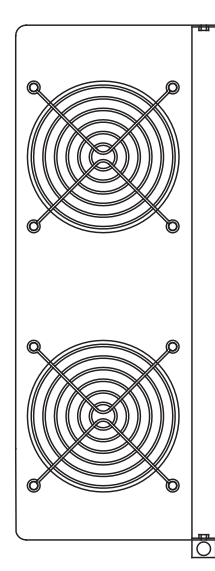

コネクター一式

直引き出し線式

120

FI-SU2503 463mm

R4 9.3

133.5

196

133.5

313.4

332

寸法精度 +/-2mm

素材名	所要寸法
仕上処理	塗装

株式会社 未来舎

TITLE FI-SU2503
TRANSFER SWITCH INVERTER

承認	承認	検査	技術
日付	2012/5/24		

単位 mm	図面番号	改定
日付	SHEET:1 OF 1	