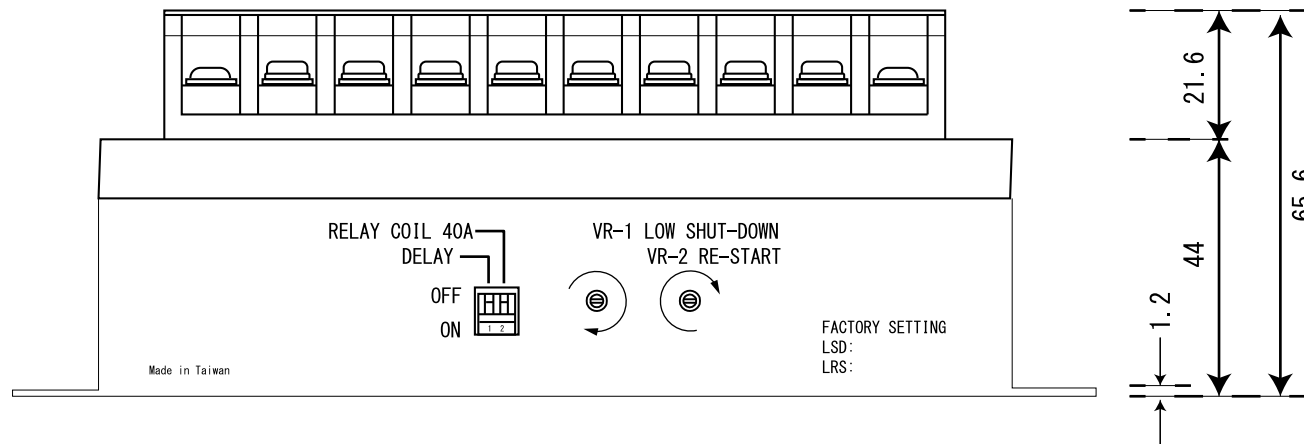

▼ 注意

DELAYスイッチはON状態で  
使用してください。

遅延時間  
 DELAY ON: 5~10 秒  
 DELAY OFF: 0 秒

株式会社 未来舎	TITLE BC-2440U_SZ	承認	検査	技術	単位 mm	図面番号	改定
		承認 日付	S. SHIMIZU 2018/05/02				
		日付					SHEET:1 OF 1

FILE NAME: